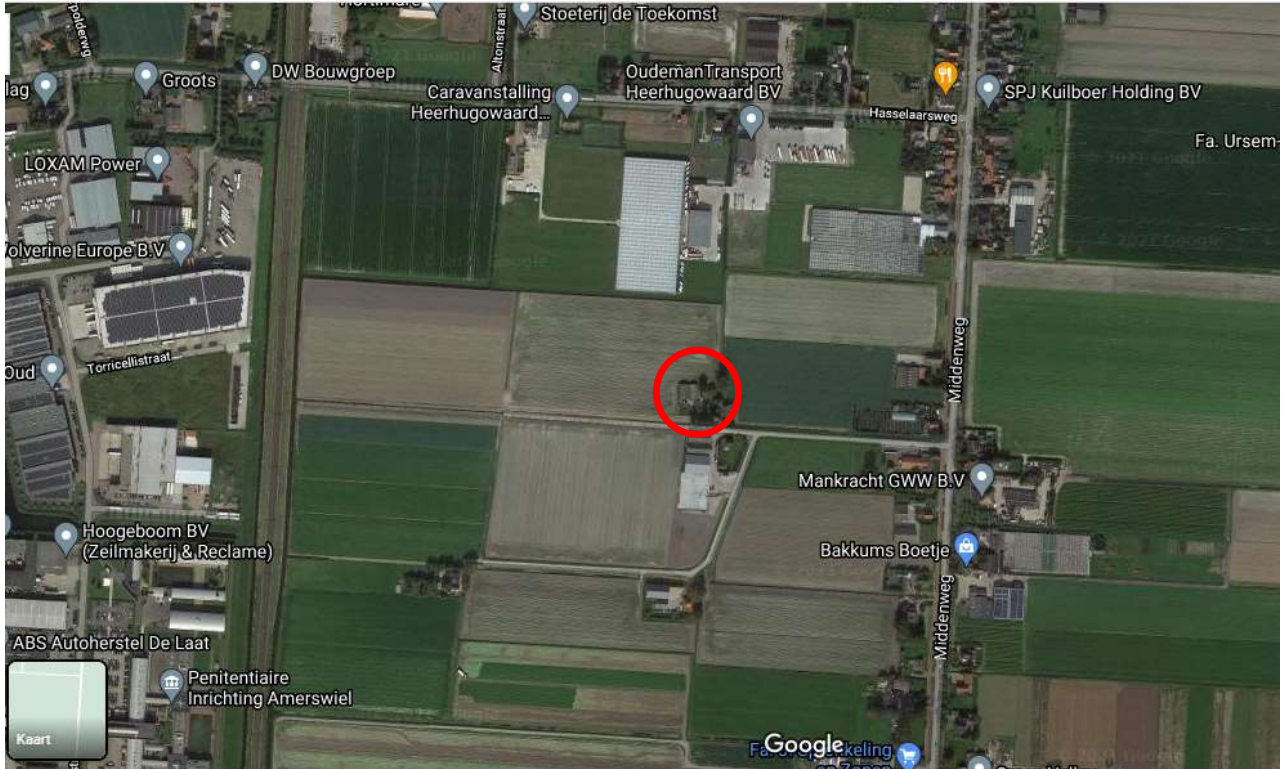

Middenweg 457 (rode cirkel)

Middenweg 457 (rode cirkel) in Alton III

**Bijlage 1 – Ruimtelijke afbakening glastuinbouwgebied Alton**